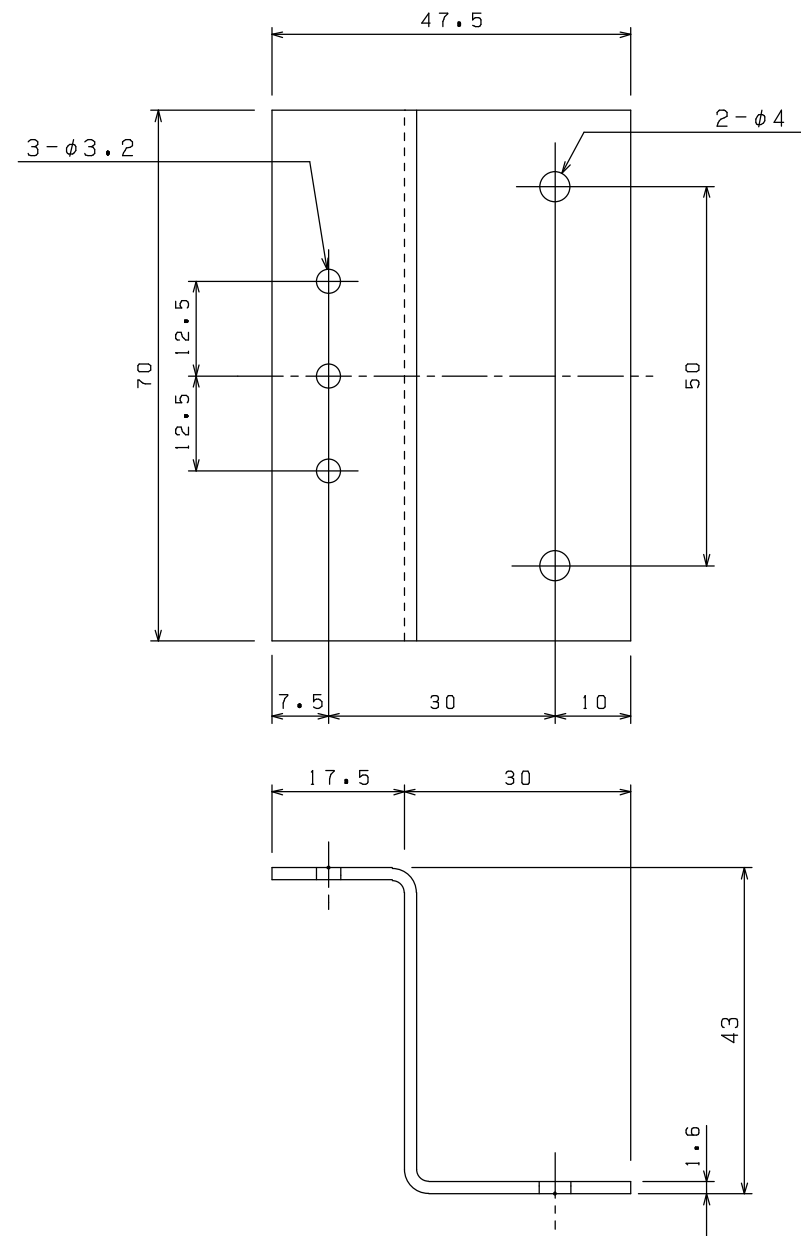

LB-D5140B

品名	主幹MCCB取付金具
品番	M-43